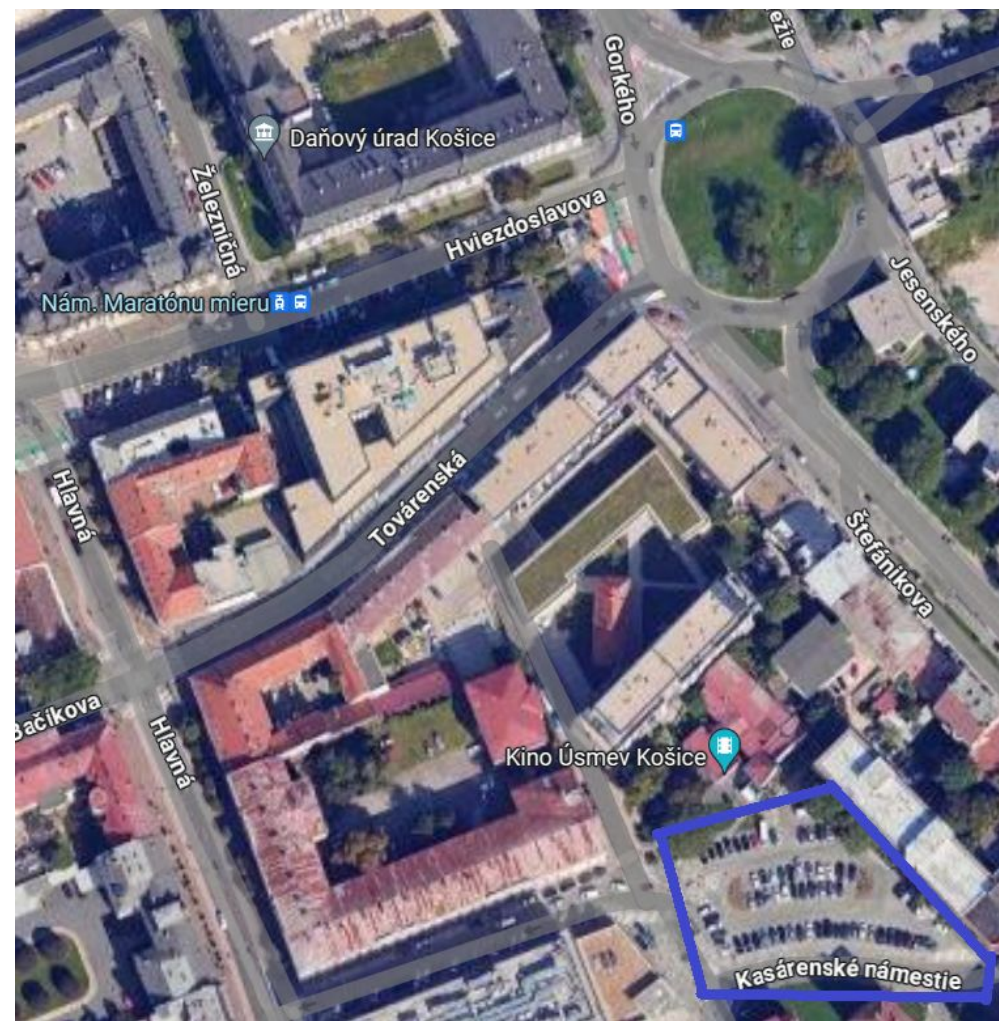

KDE SA SKUTOČNE ZDRAVÁ KONFERENCIA USKUTOČNÍ?

Skutočne
zdravá škola

- Radi Vás privítame v kultúrnom centre **TABAČKA Kulturfabrik**, v miestnostiach - **Veľká sála** (prízemie), **Black & Mid Box** (1. poschodie).
- ADRESA: [Tabačka Kulturfabrik – Mapy Google](#)

TABAČKA
KULTURFABRIK

Gorkého 2, 040 01 Košice

Tabačku nájdete oproti Hotelu Yasmin resp. Jumbo centru.

Dostanete sa sem autobusovými spojmi číslo:
16, 22, 25, 27, 29, 36 alebo trolejbusmi číslo 71 a 72.

V smere z centra (zo Staničného námestia) je zastávkou Mlynská bašta.
V smere do centra Národné námestie.

PARKOVANIE

Parkovať je možné na platených parkoviskách:

- na ulici Strojárska, Garbiarska
- pred Jumbo centrom (Tyršovo nábrežie)
- pred kinom Úsmev (Kasárenské námestie) - 9 min. pešo

Skutočne
zdravá škola