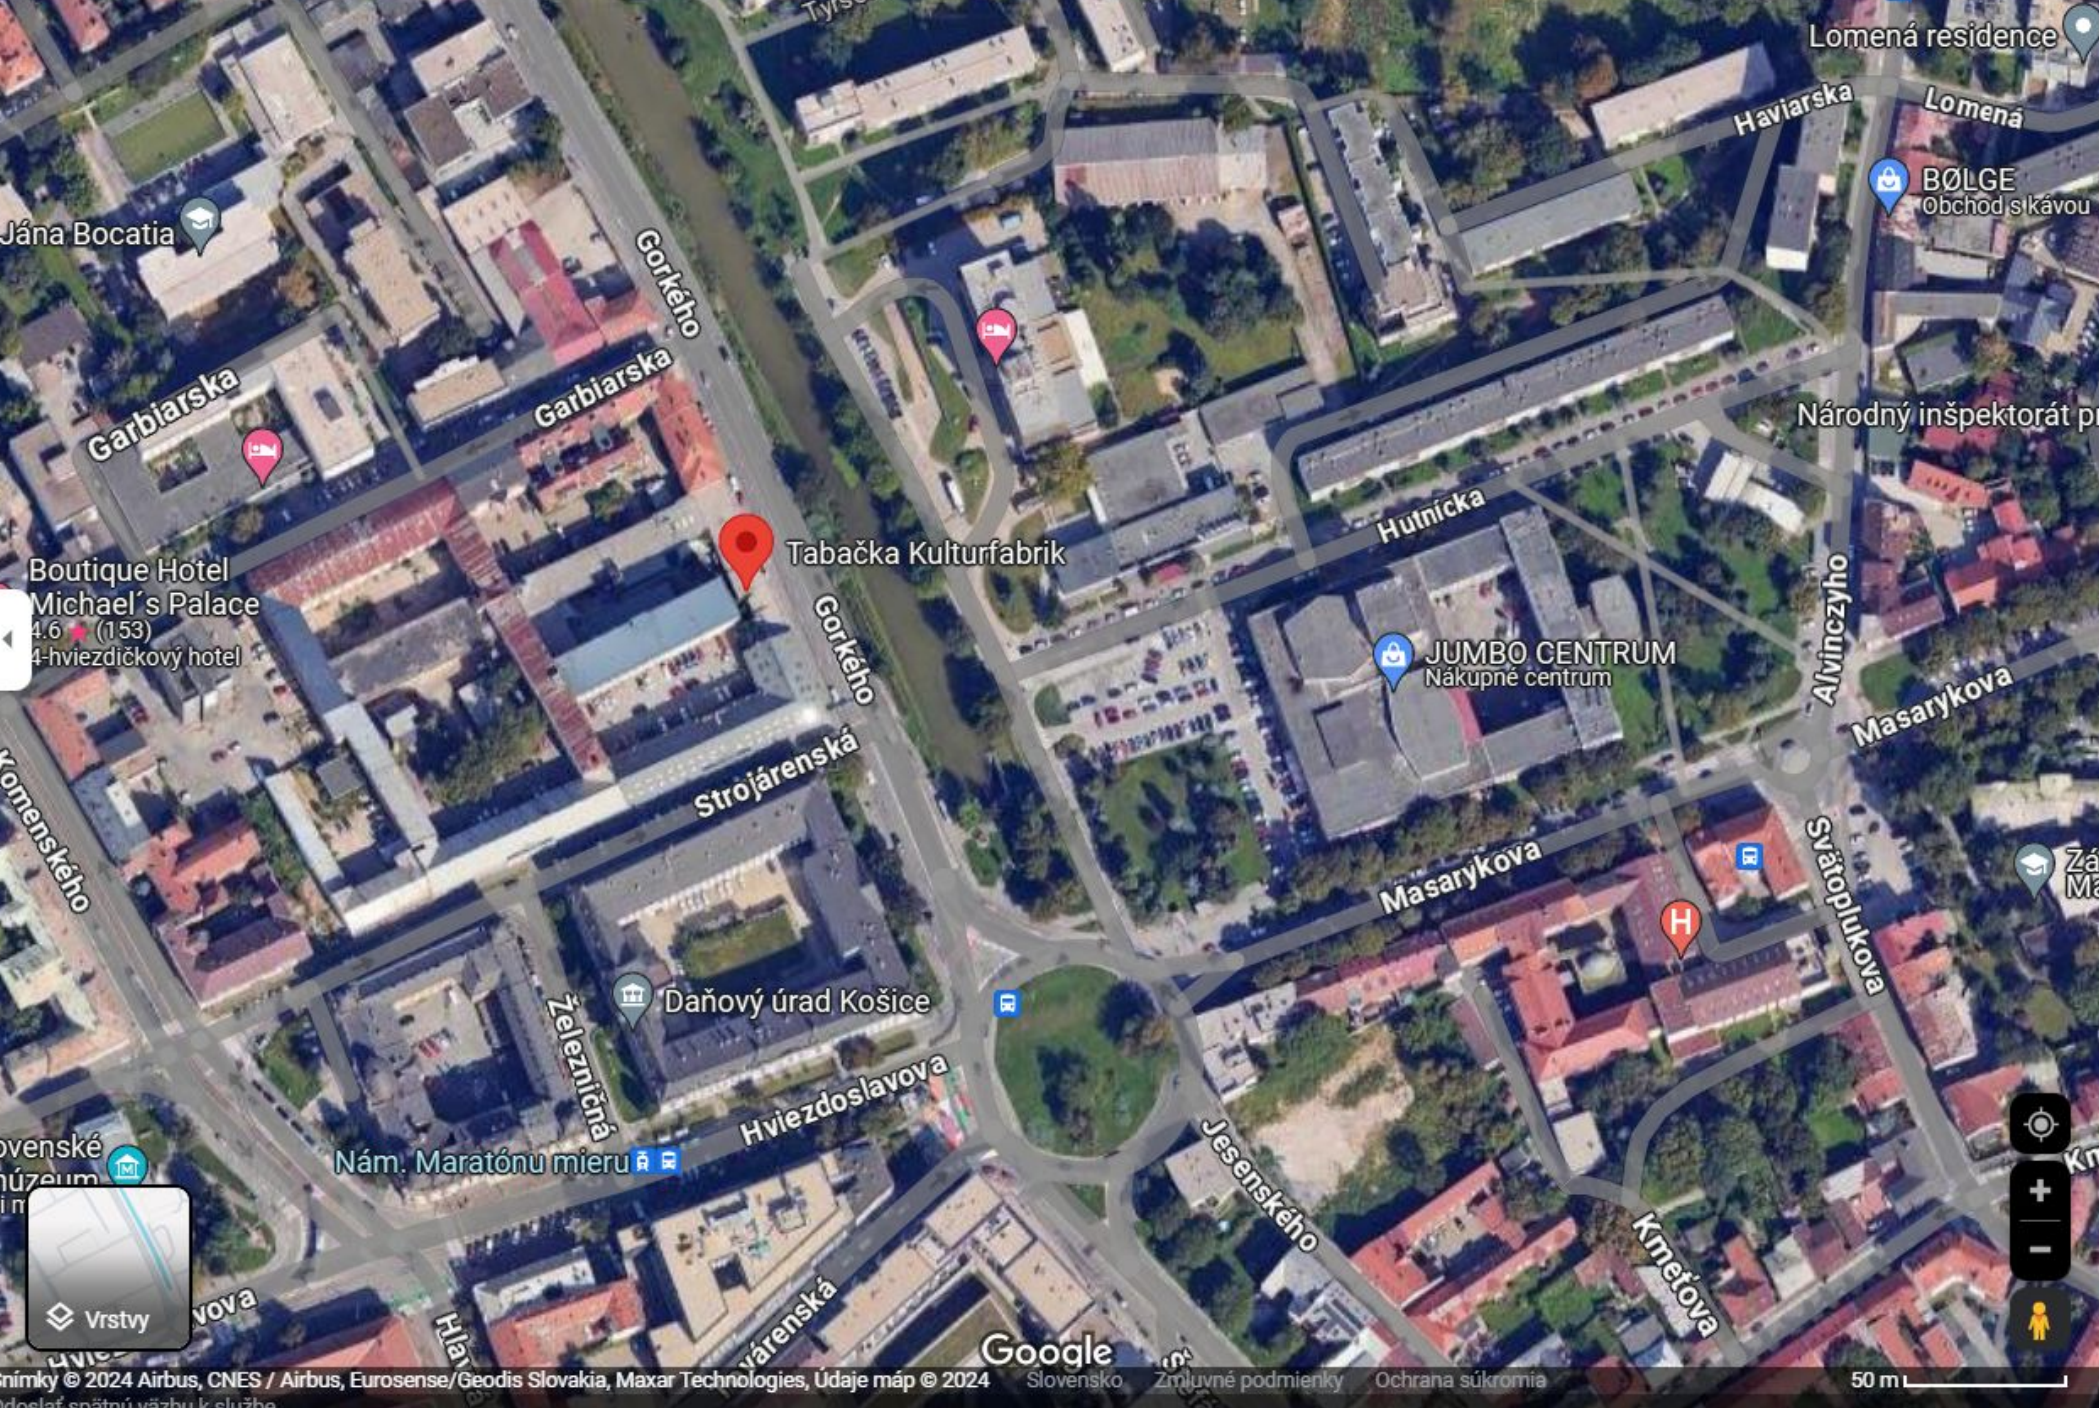

KDE SA SKUTOČNE ZDRAVÁ KONFERENCIA USKUTOČNÍ?

Skutočne
zdravá škola

- Radi Vás privítame v kultúrnom centre **TABAČKA Kulturfabrik**, v miestnostiach - **Veľká sála** (prízemie), **Black & Mid Box** (1. poschodie).
- ADRESA: [Tabačka Kulturfabrik – Mapy Google](#)

TABAČKA
KULTURFABRIK

Gorkého 2, 040 01 Košice

Tabačku nájdete oproti Hotelu Yasmin resp. Jumbo centru.

Dostanete sa sem autobusovými spojmi číslo:
16, 22, 25, 27, 29, 36 alebo trolejbusmi číslo 71 a 72.

V smere z centra (zo Staničného námestia) je zastávkou Mlynská bašta.
V smere do centra Národné námestie.

PARKOVANIE

Parkovať je možné na platených parkoviskách:

- na ulici Strojárska, Garbiarska
- pred Jumbo centrom (Tyršovo nábrežie)
- pred kinom Úsmev (Kasárenské námestie) - 9 min. pešo

Skutočne
zdravá škola